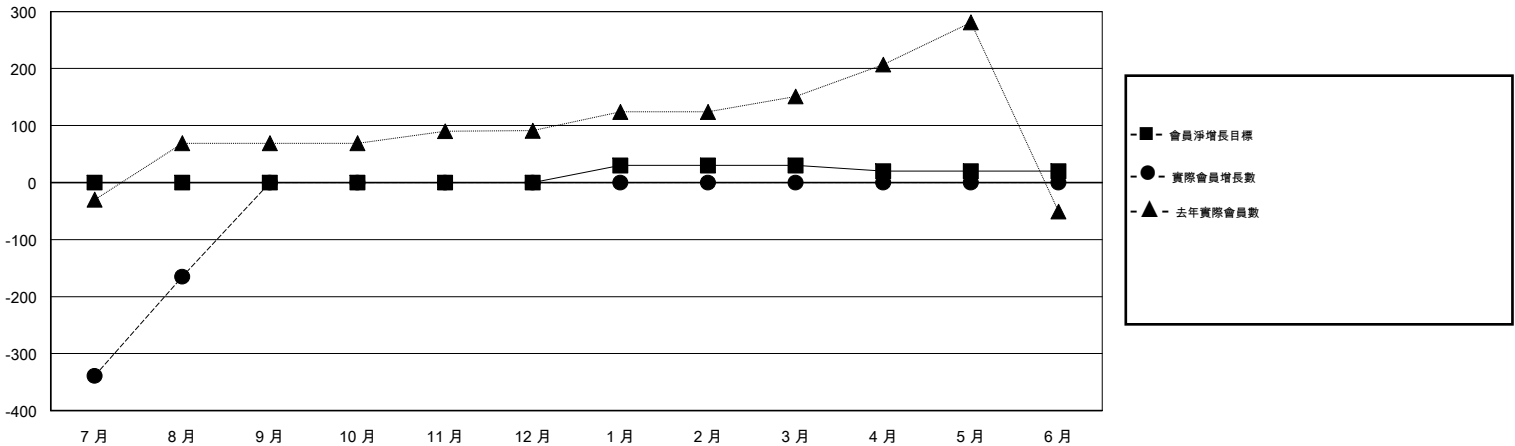

# MONTHLY MEMBERSHIP PROGRESS REPORT

District 300B1

Results as of: 08/31/2017

GMT: PEI-JEN CHEN

地點 REP OF CHINA

GMT憲章區

分會			
成果 2017-2018			
季	新分會目標	新會	會員流失的分會
7月/8月/9月	0	1	0
10月/11月/12月	0	0	0
1月/2月/3月	1	0	0
4月/5月/6月	0	0	0

位會員@每位須繳			
成果 2017-2018			
季	會員淨增長目標	實際會員增長數	實際退會會員 (包括轉會)
7月/8月/9月	0	177	342
10月/11月/12月	0	0	0
1月/2月/3月	30	0	0
4月/5月/6月	-10	0	0

目標與實際新會累積

目標和實際會員累積

已取消的分會: 0

25 CLUBS OF 68 增添1位或以上的新會員

性別分佈

男 2,285 (79.31%)  
女 596 (20.69%)