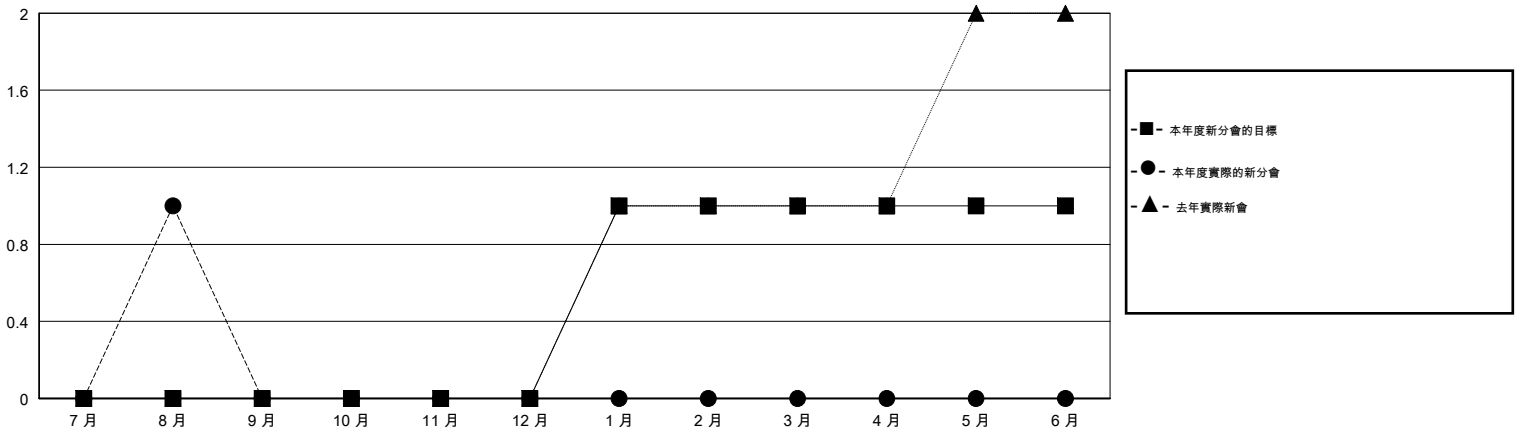

# MONTHLY MEMBERSHIP PROGRESS REPORT

District 300B1

Results as of: 08/31/2017

GMT: PEI-JEN CHEN

地點 REP OF CHINA

GMT憲章區

分會			
成果 2017-2018			
季	新分會目標	新會	會員流失的分會
7月/8月/9月	0	1	0
10月/11月/12月	0	0	0
1月/2月/3月	1	0	0
4月/5月/6月	0	0	0

位會員@每位須繳			
成果 2017-2018			
季	會員淨增長目標	實際會員增長數	實際退會會員 (包括轉會)
7月/8月/9月	0	177	342
10月/11月/12月	0	0	0
1月/2月/3月	30	0	0
4月/5月/6月	-10	0	0

目標與實際新會累積

目標和實際會員累積

已取消的分會: 0

25 CLUBS OF 68 增添1位或以上的新會員

性別分佈

男 2,285 (79.31%)  
女 596 (20.69%)